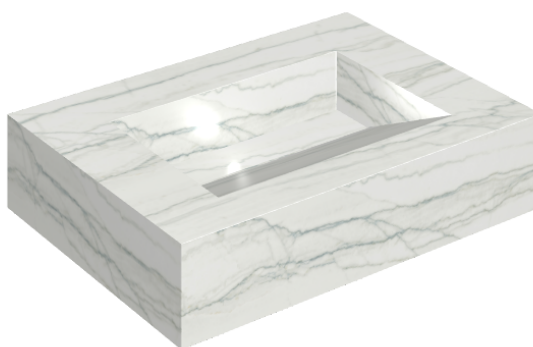

SCHEDA DI CONFIGURAZIONE

Cod. art.: 620810000010

Fly Evo

Washbasin 70

Rivestimento del
prodotto

Charme Advance
Platinum White
Naturale

I colori e le altre caratteristiche estetiche delle piastrelle presenti nelle illustrazioni presenti sul sito sono puramente indicativi. Guarda sempre i campioni di persona prima dell'acquisto.

**Trova il punto vendita
autorizzato più vicino:**

<https://krym.italonceramica.ru/ru/home/dealer/>

ITALON HOME

© COPYRIGHT ITALON - АО Керамогранитный завод 142800, Россия, Московская область, г. Ступино, Староситненское шоссе, вл. 32 - Тел. +7 495 2251322 / Факс +7 495 2251346