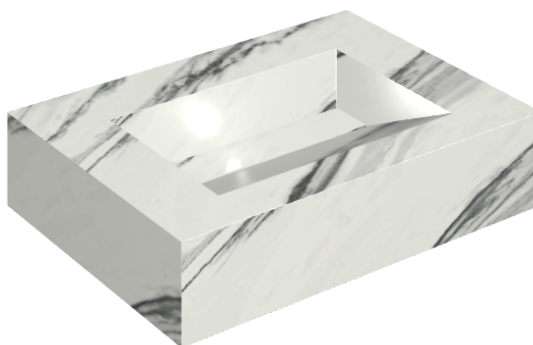

SCHEDA DI CONFIGURAZIONE

Cod. art.: 620810000010

Fly Evo

Washbasin 70

Rivestimento del
prodotto

Charme Deluxe
Statuario Fantastico
Naturale

I colori e le altre caratteristiche estetiche delle piastrelle presenti nelle illustrazioni presenti sul sito sono puramente indicativi. Guarda sempre i campioni di persona prima dell'acquisto.