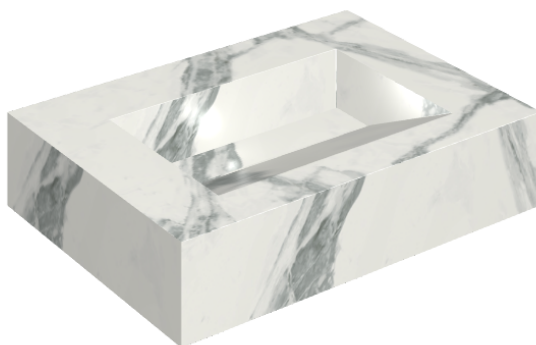

SCHEDA DI CONFIGURAZIONE

Cod. art.: 620810000010

Fly Evo

Washbasin 70

Rivestimento del
prodotto

Charme Deluxe
Invisible White
Naturale

I colori e le altre caratteristiche estetiche delle piastrelle presenti nelle illustrazioni presenti sul sito sono puramente indicativi. Guarda sempre i campioni di persona prima dell'acquisto.