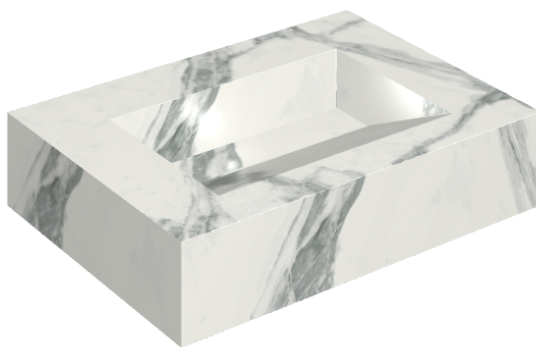

## Washbasin 70

Rivestimento del  
prodotto

Charme Deluxe  
Invisible White  
Naturale

I colori e le altre caratteristiche estetiche delle piastrelle presenti nelle illustrazioni presenti sul sito sono puramente indicativi. Guarda sempre i campioni di persona prima dell'acquisto.