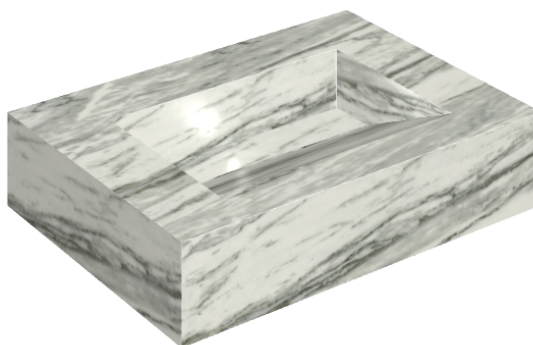

## Washbasin 70

Rivestimento del  
prodotto

Skyfall Bianco  
Paradiso Naturale

I colori e le altre caratteristiche estetiche delle piastrelle presenti nelle illustrazioni presenti sul sito sono puramente indicativi. Guarda sempre i campioni di persona prima dell'acquisto.