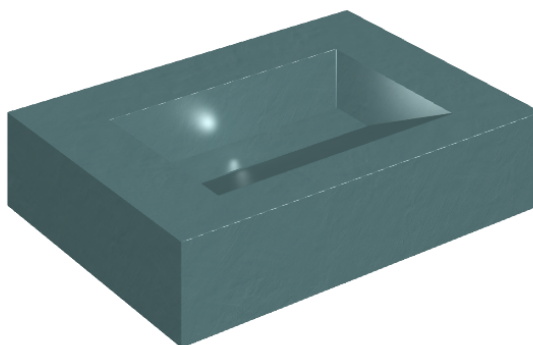

SCHEDA DI CONFIGURAZIONE

Cod. art.: 620810000010

Fly Evo

Washbasin 70

Rivestimento del
prodotto

Surface Ocean
Cerato

I colori e le altre caratteristiche estetiche delle piastrelle presenti nelle illustrazioni presenti sul sito sono puramente indicativi. Guarda sempre i campioni di persona prima dell'acquisto.