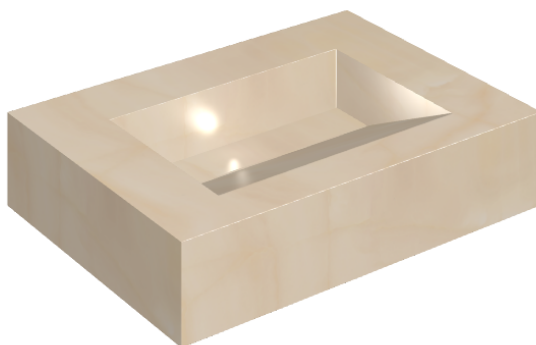

SCHEDA DI CONFIGURAZIONE

Cod. art.: 620810000010

Fly Evo

Washbasin 70

Rivestimento del
prodotto

Charme Evo Onyx Lux

I colori e le altre caratteristiche estetiche delle piastrelle presenti nelle illustrazioni presenti sul sito sono puramente indicativi. Guarda sempre i campioni di persona prima dell'acquisto.