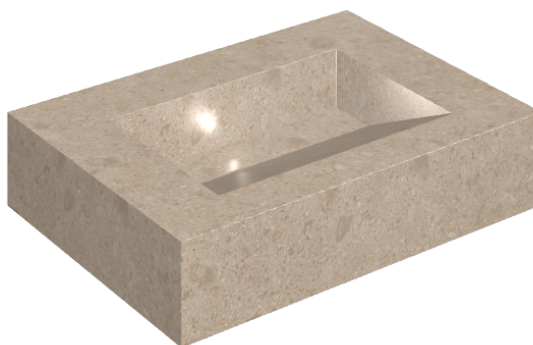

SCHEDA DI CONFIGURAZIONE

Cod. art.: 620810000010

Fly Evo

Washbasin 70

Rivestimento del
prodotto

Genesis Venus Cream
Naturale

I colori e le altre caratteristiche estetiche delle piastrelle presenti nelle illustrazioni presenti sul sito sono puramente indicativi. Guarda sempre i campioni di persona prima dell'acquisto.