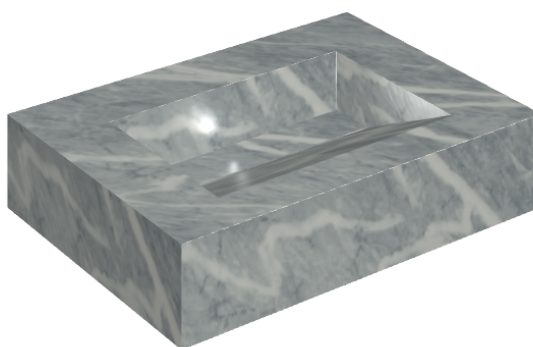

## Washbasin 70

Rivestimento del  
prodotto

Charme Extra Atlantic  
Naturale

I colori e le altre caratteristiche estetiche delle piastrelle presenti nelle illustrazioni presenti sul sito sono puramente indicativi. Guarda sempre i campioni di persona prima dell'acquisto.