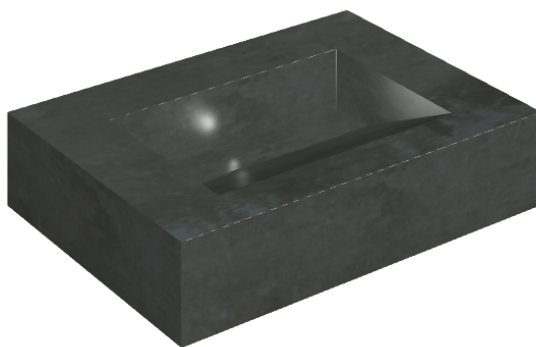

SCHEDA DI CONFIGURAZIONE

Cod. art.: 620810000010

Fly Evo

Washbasin 70

Rivestimento del
prodotto

Surface Steel
Naturale

I colori e le altre caratteristiche estetiche delle piastrelle presenti nelle illustrazioni presenti sul sito sono puramente indicativi. Guarda sempre i campioni di persona prima dell'acquisto.