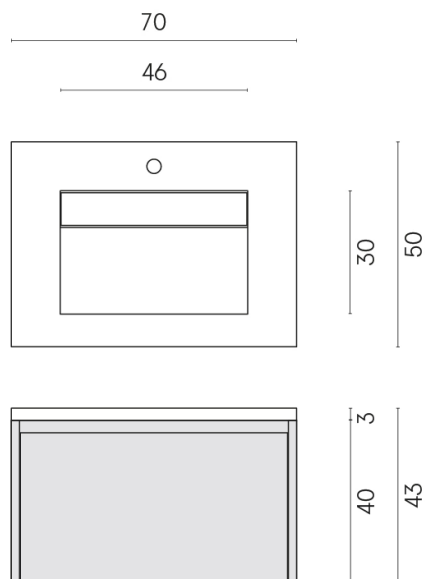

SCHEDA DI CONFIGURAZIONE

Cod. art.:

620810000015

Fly Air

Washbasin 70 Wood

Rivestimento del
prodotto

Metropolis Graphite
Dark Naturale

I colori e le altre caratteristiche estetiche delle piastrelle presenti nelle illustrazioni presenti sul sito sono puramente indicativi. Guarda sempre i campioni di persona prima dell'acquisto.