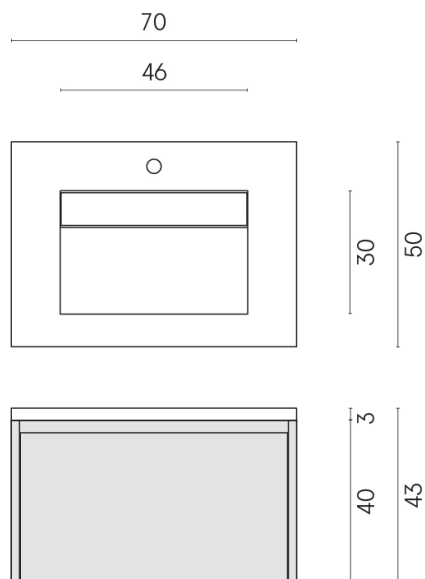

SCHEDA DI CONFIGURAZIONE

Cod. art.:

620810000015

Fly Air

Washbasin 70 Wood

Rivestimento del
prodotto

Metropolis Glass Sky
Lux

I colori e le altre caratteristiche estetiche delle piastrelle presenti nelle illustrazioni presenti sul sito sono puramente indicativi. Guarda sempre i campioni di persona prima dell'acquisto.