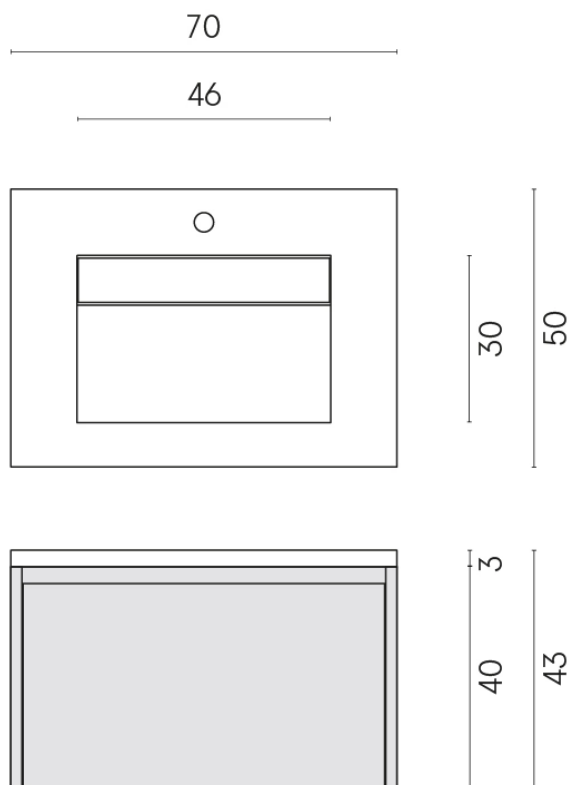

SCHEDA DI CONFIGURAZIONE

Cod. art.: 620810000015

Fly Air

Washbasin 70 Wood

Rivestimento del
prodotto

Charme Extra Atlantic
Naturale

I colori e le altre caratteristiche estetiche delle piastrelle presenti nelle illustrazioni presenti sul sito sono puramente indicativi. Guarda sempre i campioni di persona prima dell'acquisto.