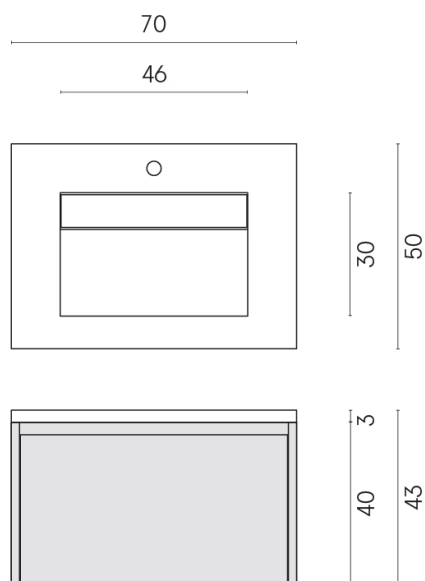

SCHEDA DI CONFIGURAZIONE

Cod. art.:

620810000015

Fly Air

Washbasin 70 Wood

Rivestimento del
prodotto

Charme Extra Silver
Naturale

I colori e le altre caratteristiche estetiche delle piastrelle presenti nelle illustrazioni presenti sul sito sono puramente indicativi. Guarda sempre i campioni di persona prima dell'acquisto.