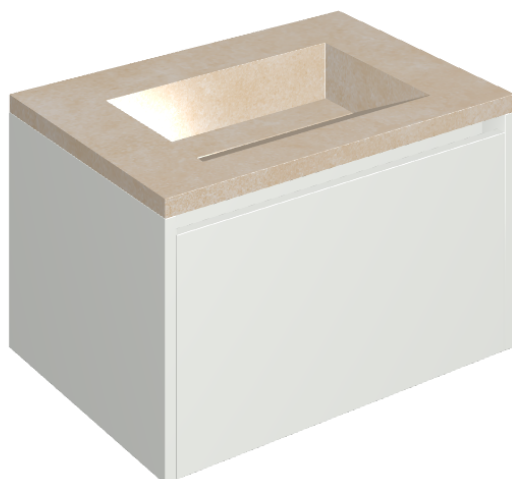

## Washbasin 70 White

Rivestimento del  
prodotto

Materia Magnesio  
Cerato

I colori e le altre caratteristiche estetiche delle piastrelle presenti nelle illustrazioni presenti sul sito sono puramente indicativi. Guarda sempre i campioni di persona prima dell'acquisto.