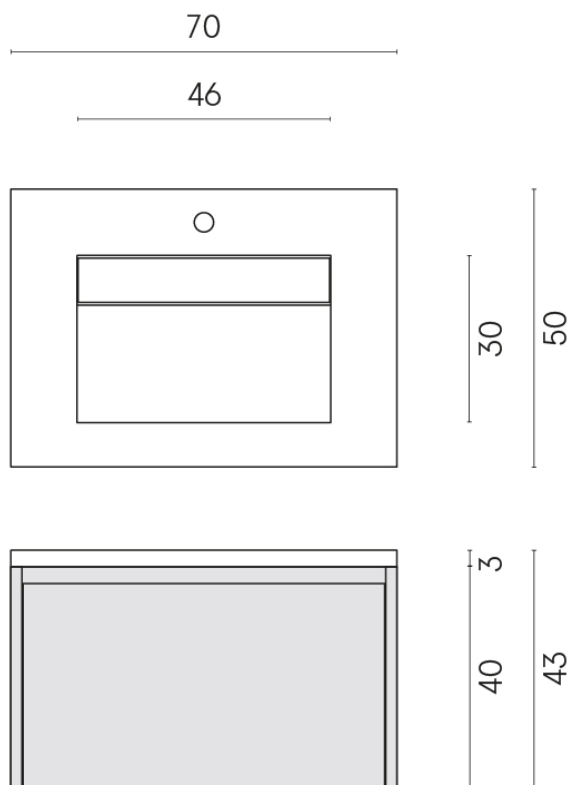

SCHEDA DI CONFIGURAZIONE

Cod. art.: 620810000020

Fly Air

Washbasin 70 White

Rivestimento del
prodotto

Avantgarde Silver
Naturale

I colori e le altre caratteristiche estetiche delle piastrelle presenti nelle illustrazioni presenti sul sito sono puramente indicativi. Guarda sempre i campioni di persona prima dell'acquisto.