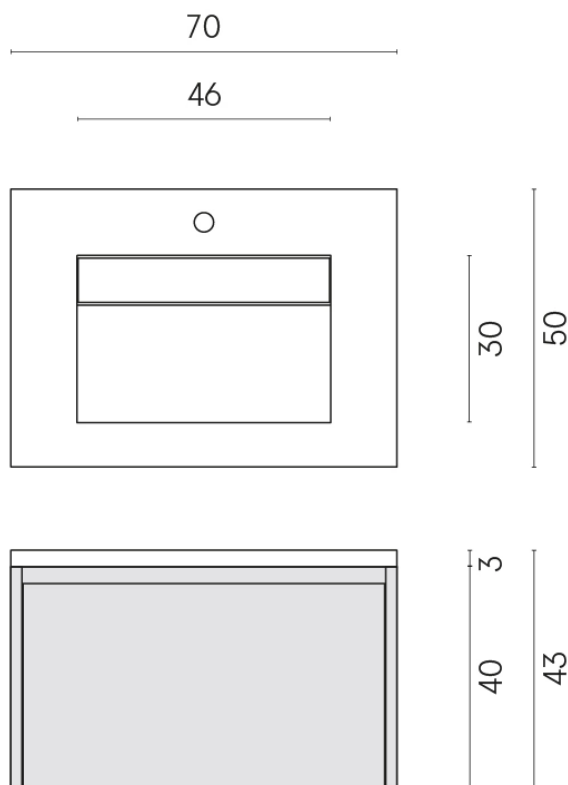

SCHEDA DI CONFIGURAZIONE

Cod. art.: 620810000020

Fly Air

Washbasin 70 White

Rivestimento del
prodotto

Avantgarde Dust
Naturale

I colori e le altre caratteristiche estetiche delle piastrelle presenti nelle illustrazioni presenti sul sito sono puramente indicativi. Guarda sempre i campioni di persona prima dell'acquisto.