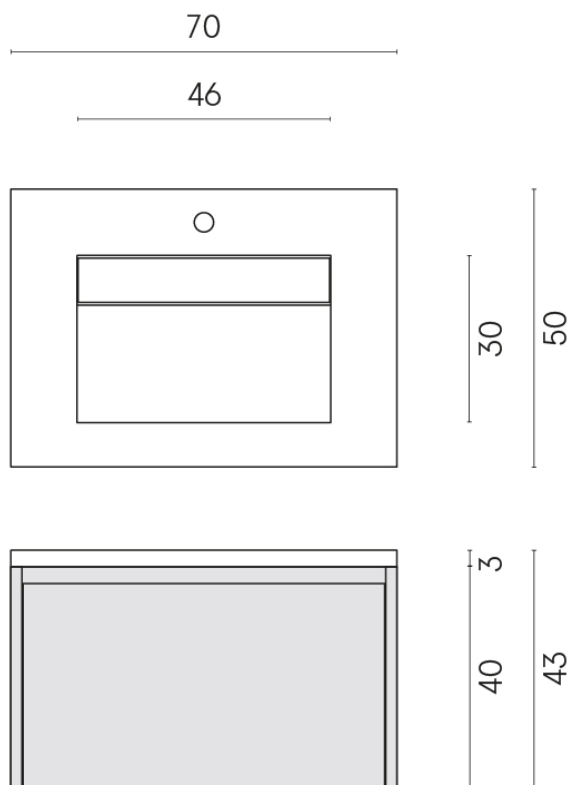

SCHEDA DI CONFIGURAZIONE

Cod. art.: 620810000020

Fly Air

Washbasin 70 White

Rivestimento del
prodotto

Avantgarde Iron
Naturale

I colori e le altre caratteristiche estetiche delle piastrelle presenti nelle illustrazioni presenti sul sito sono puramente indicativi. Guarda sempre i campioni di persona prima dell'acquisto.