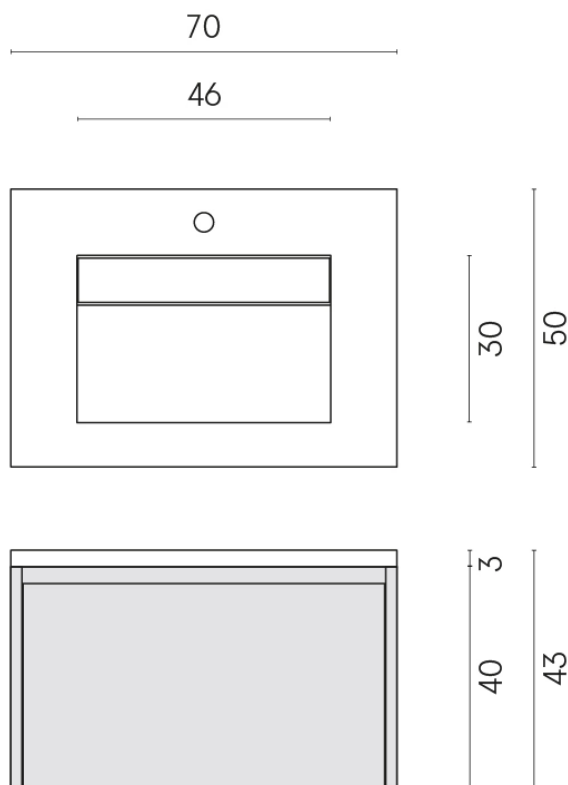

SCHEDA DI CONFIGURAZIONE

Cod. art.: 620810000020

Fly Air

Washbasin 70 White

Rivestimento del
prodotto

Eternum Cream
Naturale

I colori e le altre caratteristiche estetiche delle piastrelle presenti nelle illustrazioni presenti sul sito sono puramente indicativi. Guarda sempre i campioni di persona prima dell'acquisto.