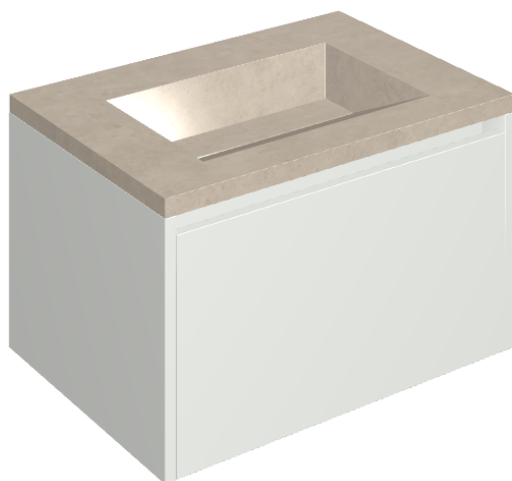

## Washbasin 70 White

Rivestimento del  
prodotto

Eternum Cream  
Naturale

I colori e le altre caratteristiche estetiche delle piastrelle presenti nelle illustrazioni presenti sul sito sono puramente indicativi. Guarda sempre i campioni di persona prima dell'acquisto.