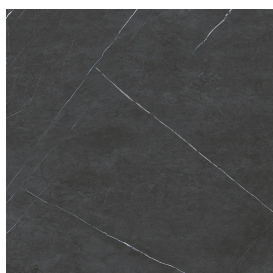

SCHEDA DI CONFIGURAZIONE

Cod. art.: 620810000020

Fly Air

Washbasin 70 White

Rivestimento del
prodotto
Metropolis Imperial
Black Naturale

I colori e le altre caratteristiche estetiche delle piastrelle presenti nelle illustrazioni presenti sul sito sono puramente indicativi. Guarda sempre i campioni di persona prima dell'acquisto.