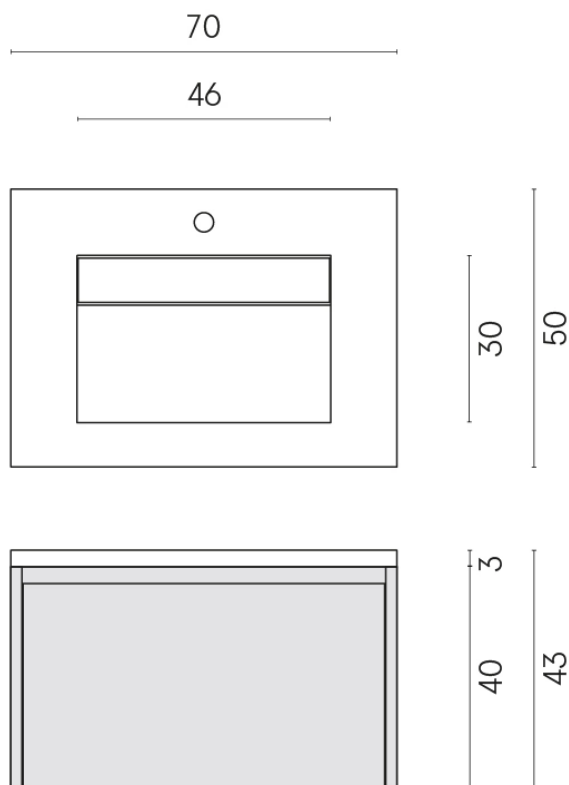

SCHEDA DI CONFIGURAZIONE

Cod. art.: 620810000020

Fly Air

Washbasin 70 White

Rivestimento del
prodotto
Metropolis Imperial
Black Naturale

I colori e le altre caratteristiche estetiche delle piastrelle presenti nelle illustrazioni presenti sul sito sono puramente indicativi. Guarda sempre i campioni di persona prima dell'acquisto.