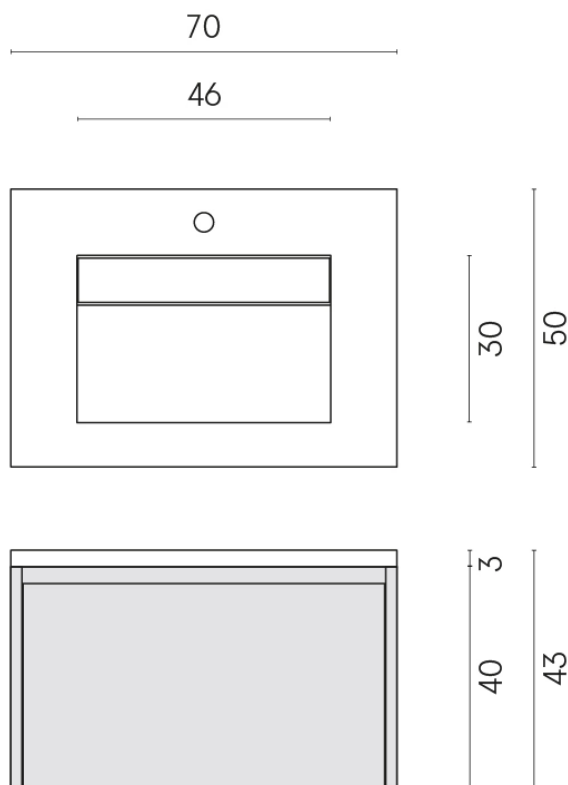

SCHEDA DI CONFIGURAZIONE

Cod. art.: 620810000020

Fly Air

Washbasin 70 White

Rivestimento del
prodotto

Metropolis Royal Ivory
Naturale

I colori e le altre caratteristiche estetiche delle piastrelle presenti nelle illustrazioni presenti sul sito sono puramente indicativi. Guarda sempre i campioni di persona prima dell'acquisto.