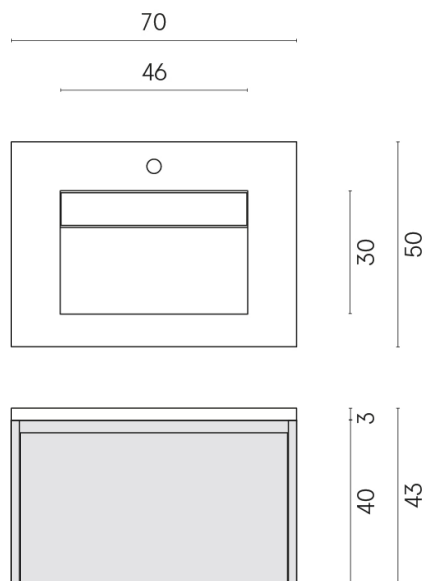

SCHEDA DI CONFIGURAZIONE

Cod. art.: 620810000020

Fly Air

Washbasin 70 White

Rivestimento del
prodotto

Charme Advance Silk
Grey Cerato

I colori e le altre caratteristiche estetiche delle piastrelle presenti nelle illustrazioni presenti sul sito sono puramente indicativi. Guarda sempre i campioni di persona prima dell'acquisto.