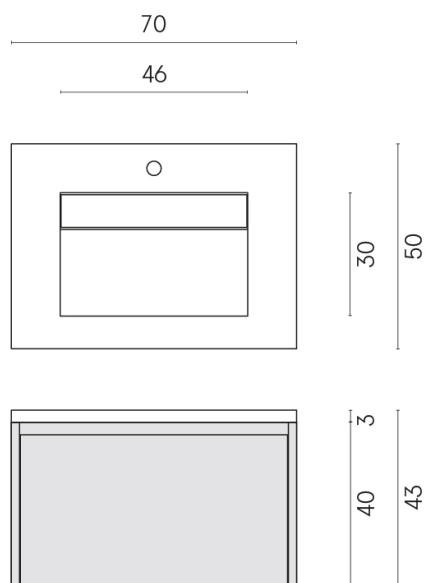

SCHEDA DI CONFIGURAZIONE

Cod. art.: 620810000020

Fly Air

Washbasin 70 White

Rivestimento del prodotto

Charme Advance
Platinum White
Naturale

I colori e le altre caratteristiche estetiche delle piastrelle presenti nelle illustrazioni presenti sul sito sono puramente indicativi. Guarda sempre i campioni di persona prima dell'acquisto.

Trova il punto vendita autorizzato più vicino:

<https://krym.italonceramica.ru/ru/home/dealer/>