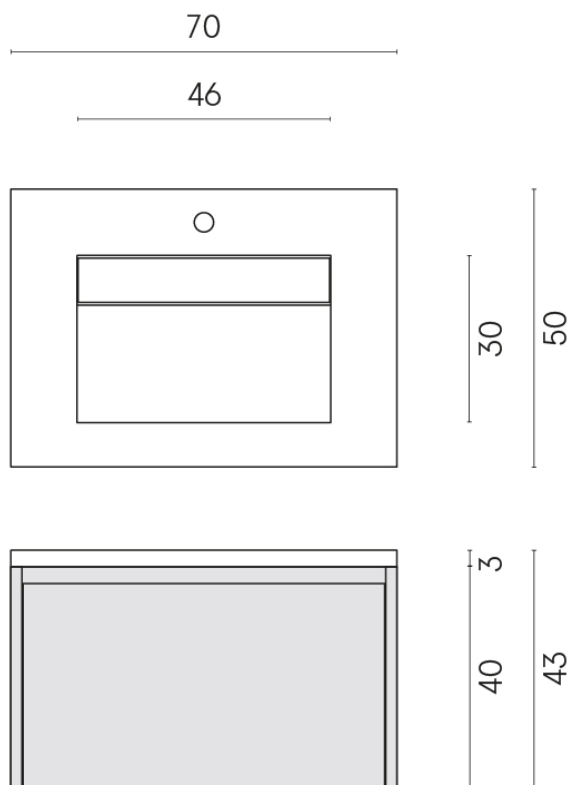

SCHEDA DI CONFIGURAZIONE

Cod. art.: 620810000020

Fly Air

Washbasin 70 White

Rivestimento del
prodotto

Charme Deluxe
Statuario Fantastico
Naturale

I colori e le altre caratteristiche estetiche delle piastrelle presenti nelle illustrazioni presenti sul sito sono puramente indicativi. Guarda sempre i campioni di persona prima dell'acquisto.