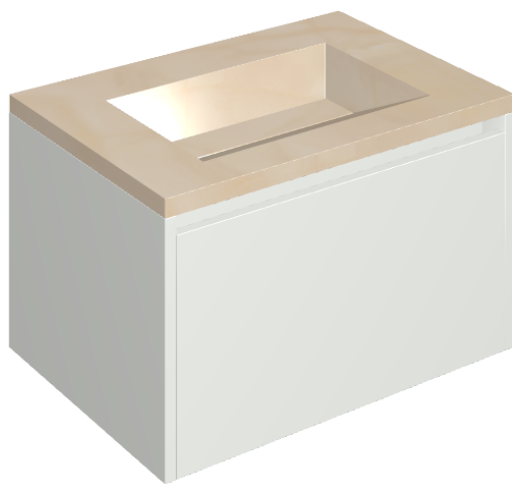

## Washbasin 70 White

Rivestimento del  
prodotto

Charme Evo Onyx Lux

I colori e le altre caratteristiche estetiche delle piastrelle presenti nelle illustrazioni presenti sul sito sono puramente indicativi. Guarda sempre i campioni di persona prima dell'acquisto.