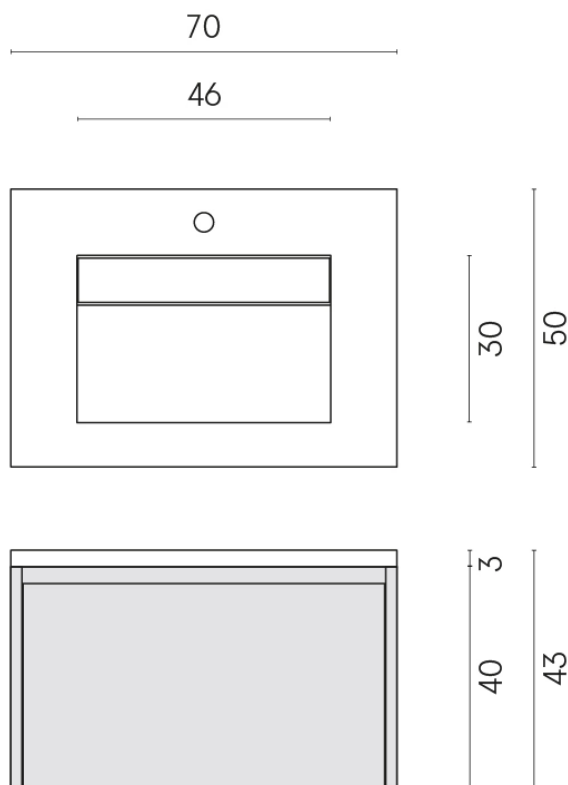

SCHEDA DI CONFIGURAZIONE

Cod. art.: 620810000020

Fly Air

Washbasin 70 White

Rivestimento del
prodotto

Charme Evo Statuario
Naturale

I colori e le altre caratteristiche estetiche delle piastrelle presenti nelle illustrazioni presenti sul sito sono puramente indicativi. Guarda sempre i campioni di persona prima dell'acquisto.