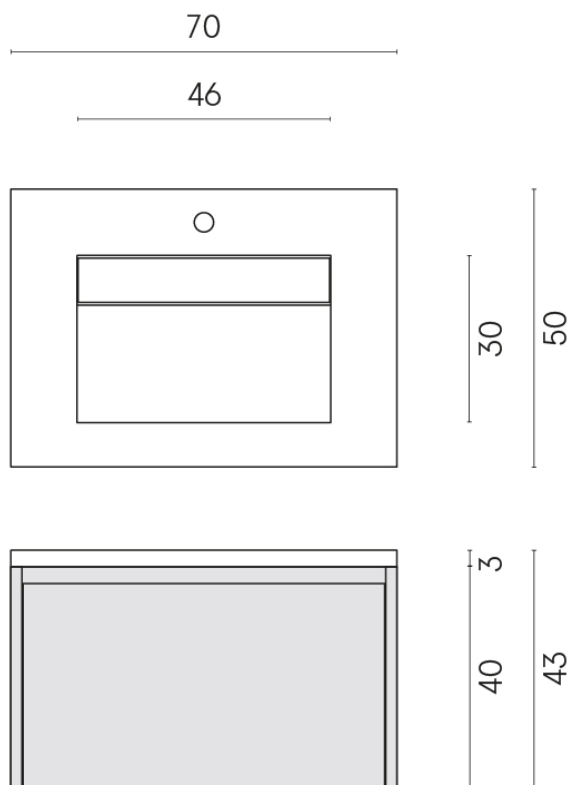

SCHEDA DI CONFIGURAZIONE

Cod. art.: 620810000024

Fly Air

Washbasin 70 Black

Rivestimento del
prodotto

Materia Helio Cerato

I colori e le altre caratteristiche estetiche delle piastrelle presenti nelle illustrazioni presenti sul sito sono puramente indicativi. Guarda sempre i campioni di persona prima dell'acquisto.