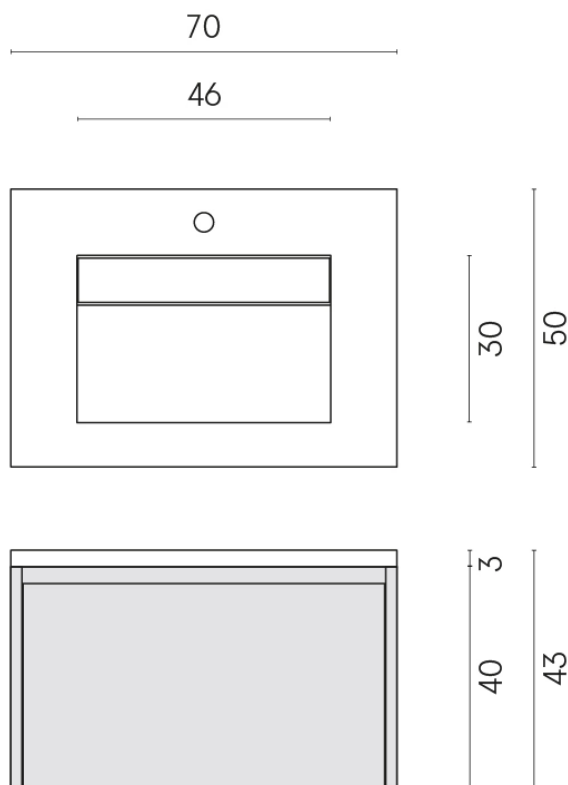

SCHEDA DI CONFIGURAZIONE

Cod. art.: 620810000024

Fly Air

Washbasin 70 Black

Rivestimento del
prodotto

Avantgarde Calacatta
Warm Cerato

I colori e le altre caratteristiche estetiche delle piastrelle presenti nelle illustrazioni presenti sul sito sono puramente indicativi. Guarda sempre i campioni di persona prima dell'acquisto.