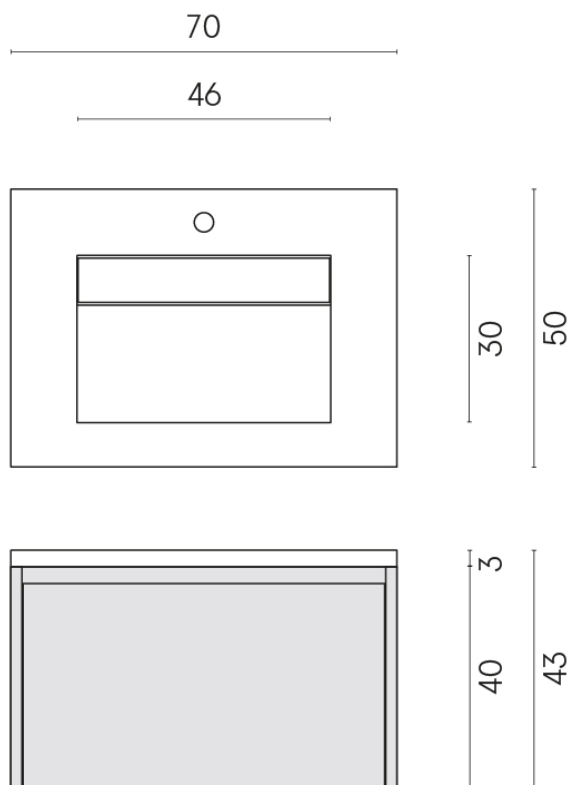

SCHEDA DI CONFIGURAZIONE

Cod. art.: 620810000024

Fly Air

Washbasin 70 Black

Rivestimento del
prodotto

Avantgarde Exclusive
Green Cerato

I colori e le altre caratteristiche estetiche delle piastrelle presenti nelle illustrazioni presenti sul sito sono puramente indicativi. Guarda sempre i campioni di persona prima dell'acquisto.