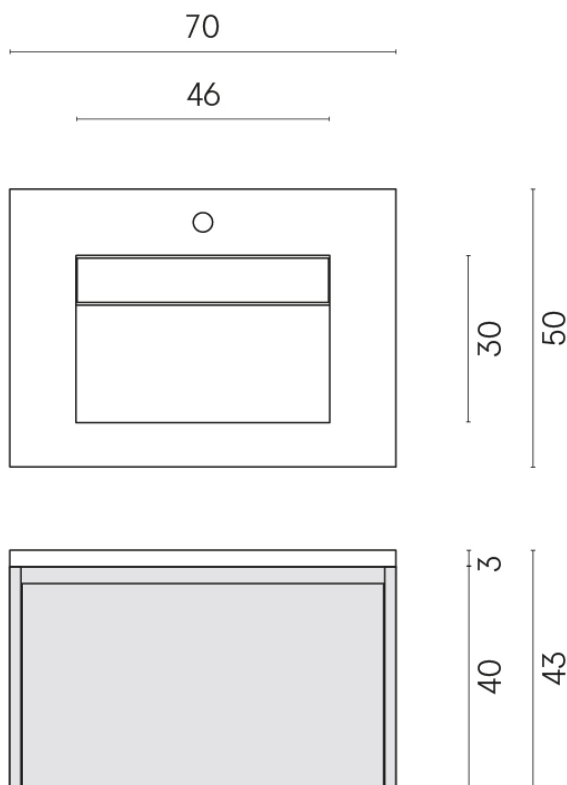

SCHEDA DI CONFIGURAZIONE

Cod. art.: 620810000024

Fly Air

Washbasin 70 Black

Rivestimento del
prodotto

Avantgarde Dust
Naturale

I colori e le altre caratteristiche estetiche delle piastrelle presenti nelle illustrazioni presenti sul sito sono puramente indicativi. Guarda sempre i campioni di persona prima dell'acquisto.