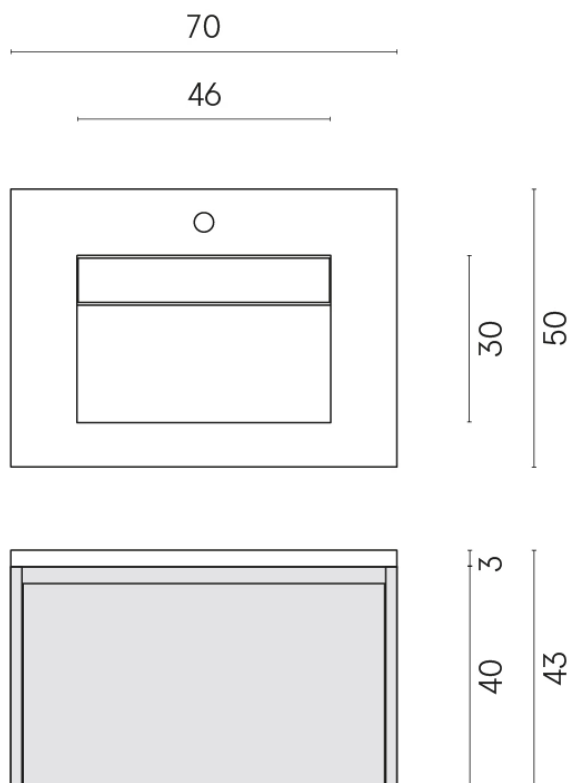

SCHEDA DI CONFIGURAZIONE

Cod. art.: 620810000024

Fly Air

Washbasin 70 Black

Rivestimento del
prodotto

Avantgarde Pure
Naturale

I colori e le altre caratteristiche estetiche delle piastrelle presenti nelle illustrazioni presenti sul sito sono puramente indicativi. Guarda sempre i campioni di persona prima dell'acquisto.