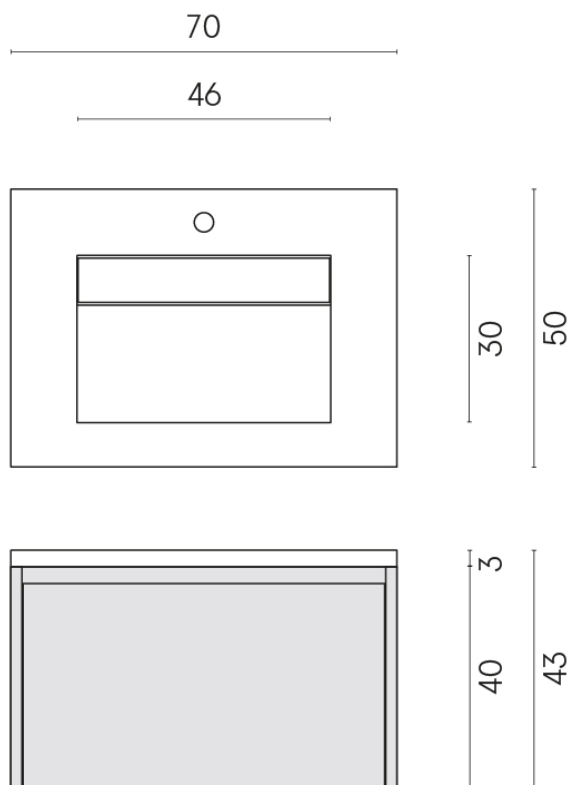

SCHEDA DI CONFIGURAZIONE

Cod. art.: 620810000024

Fly Air

Washbasin 70 Black

Rivestimento del
prodotto

Avantgarde Black
Naturale

I colori e le altre caratteristiche estetiche delle piastrelle presenti nelle illustrazioni presenti sul sito sono puramente indicativi. Guarda sempre i campioni di persona prima dell'acquisto.