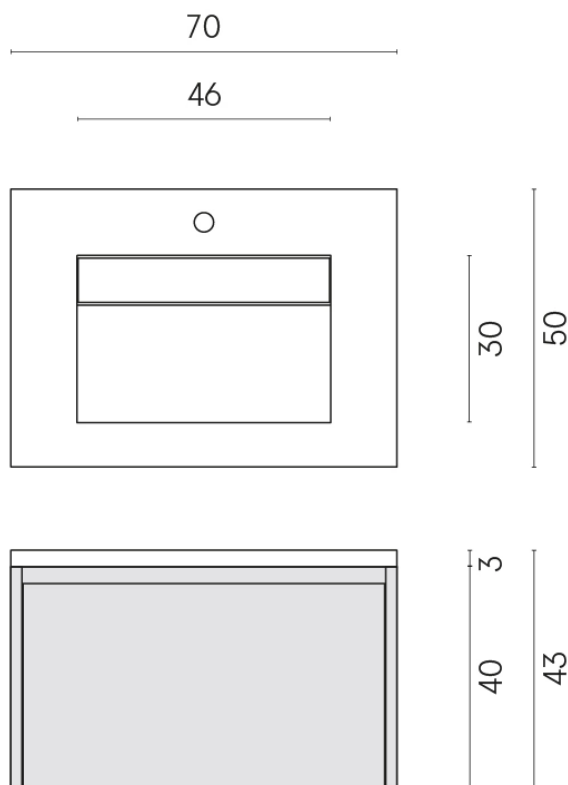

SCHEDA DI CONFIGURAZIONE

Cod. art.: 620810000024

Fly Air

Washbasin 70 Black

Rivestimento del
prodotto

Avantgarde Iron
Naturale

I colori e le altre caratteristiche estetiche delle piastrelle presenti nelle illustrazioni presenti sul sito sono puramente indicativi. Guarda sempre i campioni di persona prima dell'acquisto.