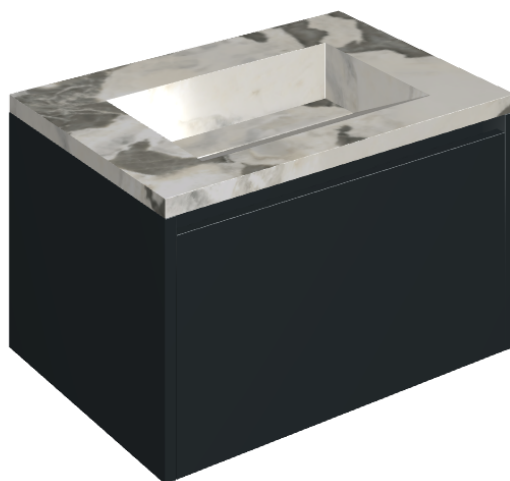

SCHEDA DI CONFIGURAZIONE

Cod. art.:

620810000024

Fly Air

Washbasin 70 Black

Rivestimento del
prodotto

Stellaris Dover Light
Naturale

I colori e le altre caratteristiche estetiche delle piastrelle presenti nelle illustrazioni presenti sul sito sono puramente indicativi. Guarda sempre i campioni di persona prima dell'acquisto.