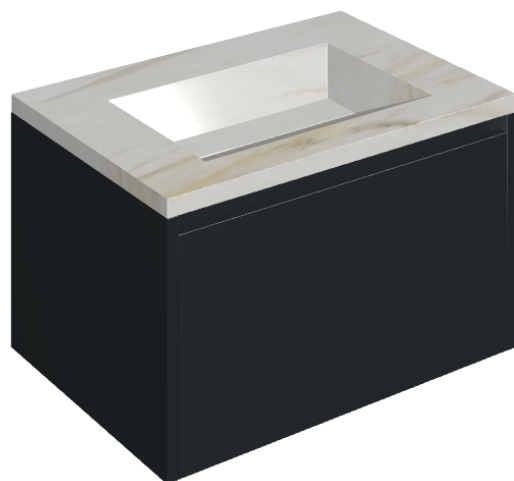

## Washbasin 70 Black

Rivestimento del  
prodotto

Stellaris Carrara Ivory  
Naturale

I colori e le altre caratteristiche estetiche delle piastrelle presenti nelle illustrazioni presenti sul sito sono puramente indicativi. Guarda sempre i campioni di persona prima dell'acquisto.