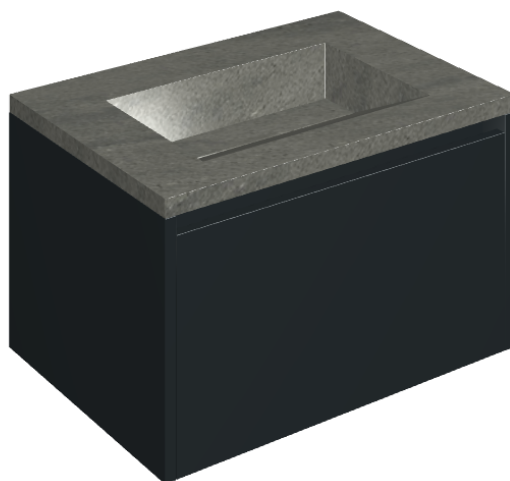

SCHEDA DI CONFIGURAZIONE

Cod. art.: 620810000024

Fly Air

Washbasin 70 Black

Rivestimento del
prodotto

Metropolis Graphite
Dark Naturale

I colori e le altre caratteristiche estetiche delle piastrelle presenti nelle illustrazioni presenti sul sito sono puramente indicativi. Guarda sempre i campioni di persona prima dell'acquisto.