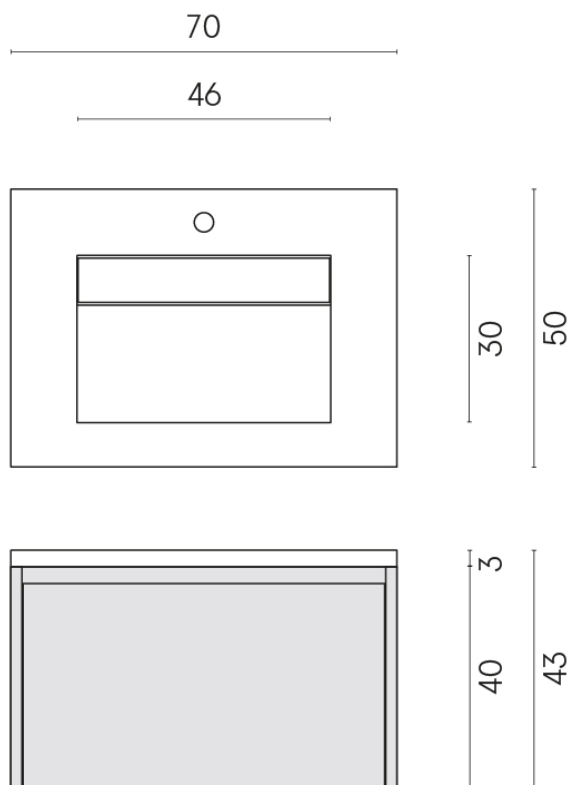

SCHEDA DI CONFIGURAZIONE

Cod. art.: 620810000024

Fly Air

Washbasin 70 Black

Rivestimento del
prodotto

Metropolis Desert
Beige Naturale

I colori e le altre caratteristiche estetiche delle piastrelle presenti nelle illustrazioni presenti sul sito sono puramente indicativi. Guarda sempre i campioni di persona prima dell'acquisto.