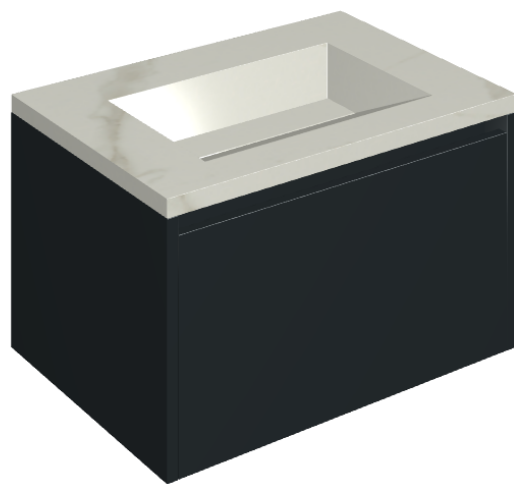

## Washbasin 70 Black

Rivestimento del  
prodotto

Metropolis Calacatta  
Gold Naturale

I colori e le altre caratteristiche estetiche delle piastrelle presenti nelle illustrazioni presenti sul sito sono puramente indicativi. Guarda sempre i campioni di persona prima dell'acquisto.