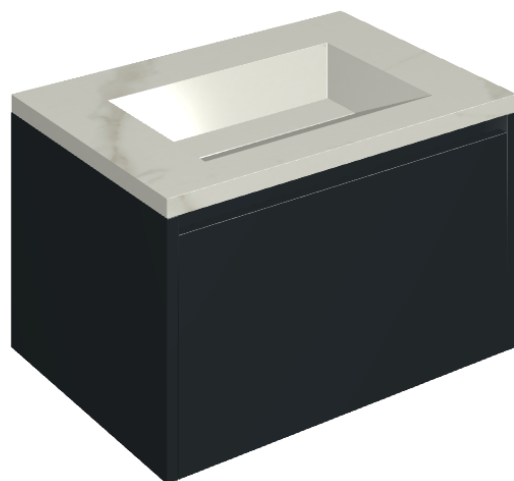

SCHEDA DI CONFIGURAZIONE

Cod. art.: 620810000024

Fly Air

Washbasin 70 Black

Rivestimento del
prodotto

Metropolis Calacatta
Gold Naturale

I colori e le altre caratteristiche estetiche delle piastrelle presenti nelle illustrazioni presenti sul sito sono puramente indicativi. Guarda sempre i campioni di persona prima dell'acquisto.