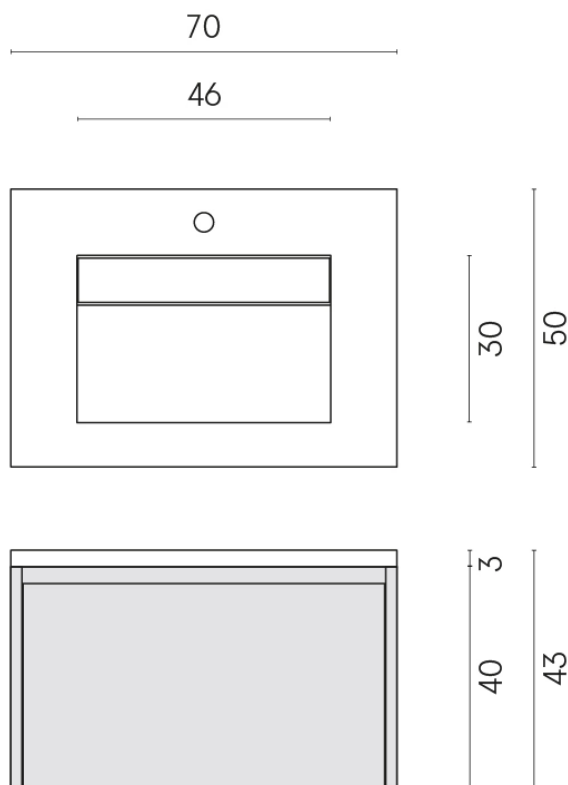

SCHEDA DI CONFIGURAZIONE

Cod. art.: 620810000024

Fly Air

Washbasin 70 Black

Rivestimento del prodotto

Charme Deluxe
Emperador Dark
Naturale

I colori e le altre caratteristiche estetiche delle piastrelle presenti nelle illustrazioni presenti sul sito sono puramente indicativi. Guarda sempre i campioni di persona prima dell'acquisto.