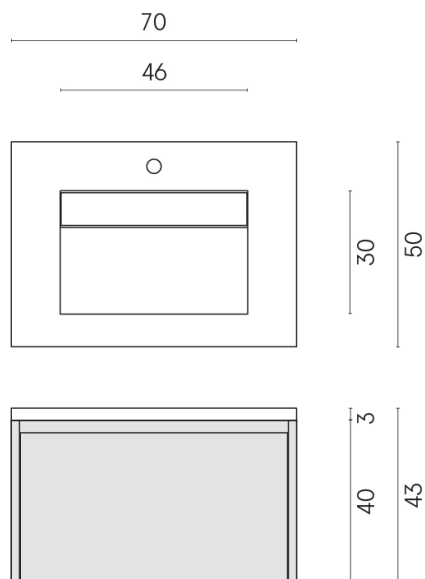

SCHEDA DI CONFIGURAZIONE

Cod. art.:

620810000024

Fly Air

Washbasin 70 Black

Rivestimento del
prodotto

Charme Deluxe
Emperador Dark
Naturale

I colori e le altre caratteristiche estetiche delle piastrelle presenti nelle illustrazioni presenti sul sito sono puramente indicativi. Guarda sempre i campioni di persona prima dell'acquisto.