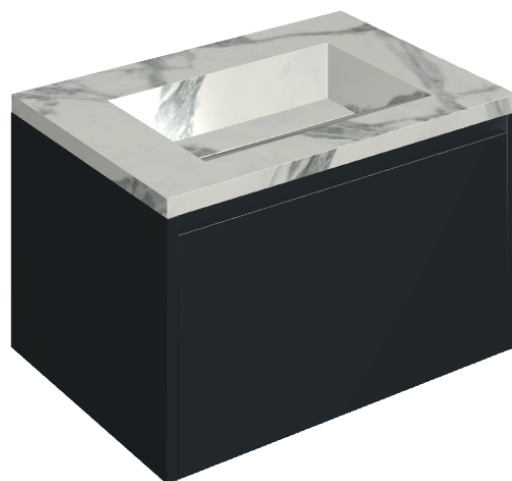

## Washbasin 70 Black

Rivestimento del prodotto

Charme Deluxe  
Invisible White  
Naturale

I colori e le altre caratteristiche estetiche delle piastrelle presenti nelle illustrazioni presenti sul sito sono puramente indicativi. Guarda sempre i campioni di persona prima dell'acquisto.