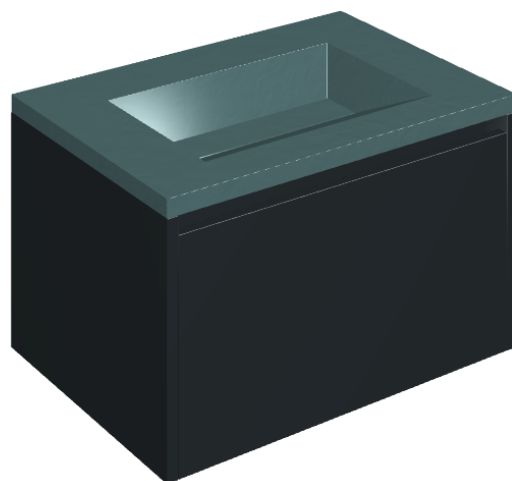

SCHEDA DI CONFIGURAZIONE

Cod. art.: 620810000024

Fly Air

Washbasin 70 Black

Rivestimento del
prodotto

Surface Ocean
Cerato

I colori e le altre caratteristiche estetiche delle piastrelle presenti nelle illustrazioni presenti sul sito sono puramente indicativi. Guarda sempre i campioni di persona prima dell'acquisto.