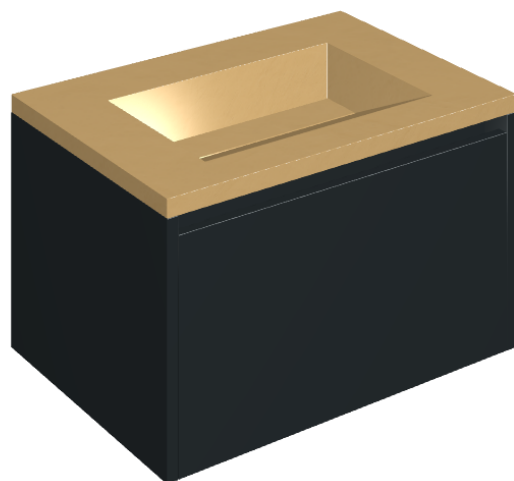

SCHEDA DI CONFIGURAZIONE

Cod. art.: 620810000024

Fly Air

Washbasin 70 Black

Rivestimento del
prodotto
Surface Sun Cerato

I colori e le altre caratteristiche estetiche delle piastrelle presenti nelle illustrazioni presenti sul sito sono puramente indicativi. Guarda sempre i campioni di persona prima dell'acquisto.