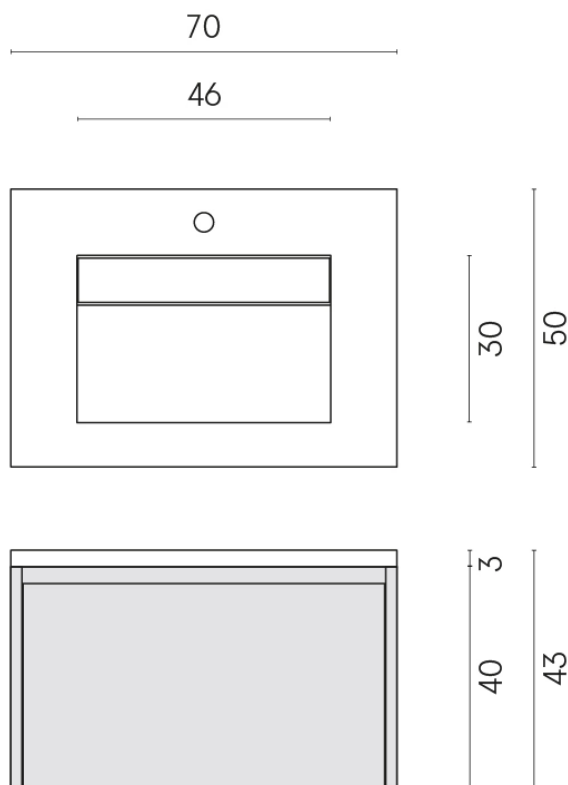

SCHEDA DI CONFIGURAZIONE

Cod. art.: 620810000024

Fly Air

Washbasin 70 Black

Rivestimento del
prodotto

Charme Evo Imperiale
Naturale

I colori e le altre caratteristiche estetiche delle piastrelle presenti nelle illustrazioni presenti sul sito sono puramente indicativi. Guarda sempre i campioni di persona prima dell'acquisto.