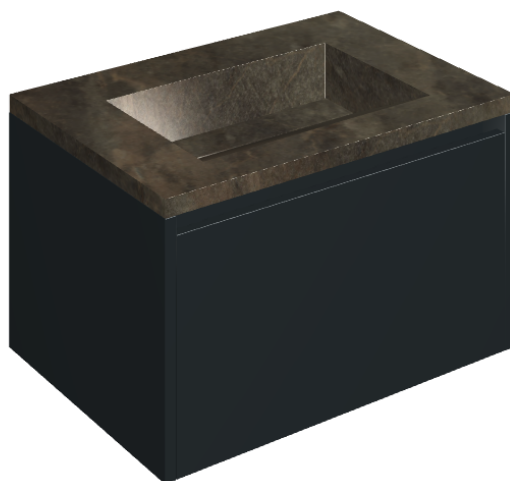

SCHEDA DI CONFIGURAZIONE

Cod. art.: 620810000024

Fly Air

Washbasin 70 Black

Rivestimento del
prodotto

Genesis Mercury
Brown Naturale

I colori e le altre caratteristiche estetiche delle piastrelle presenti nelle illustrazioni presenti sul sito sono puramente indicativi. Guarda sempre i campioni di persona prima dell'acquisto.