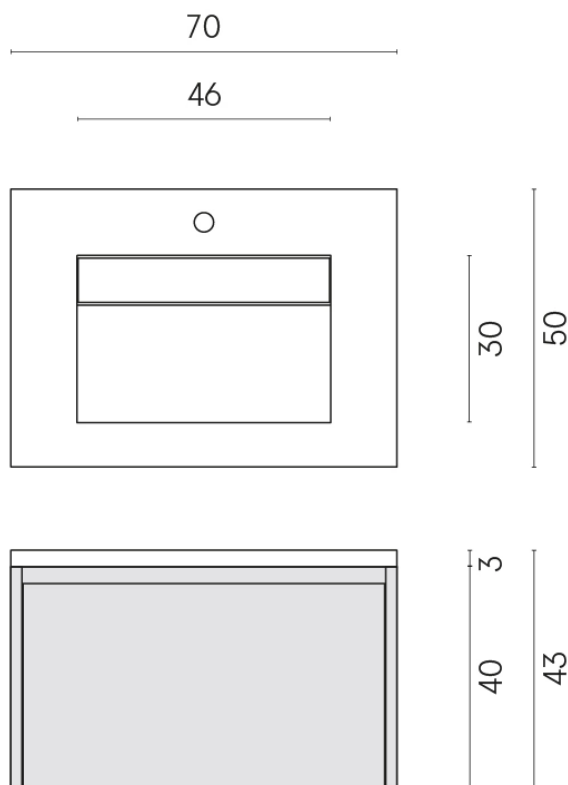

SCHEDA DI CONFIGURAZIONE

Cod. art.: 620810000024

Fly Air

Washbasin 70 Black

Rivestimento del
prodotto

Charme Extra Arcadia
Naturale

I colori e le altre caratteristiche estetiche delle piastrelle presenti nelle illustrazioni presenti sul sito sono puramente indicativi. Guarda sempre i campioni di persona prima dell'acquisto.