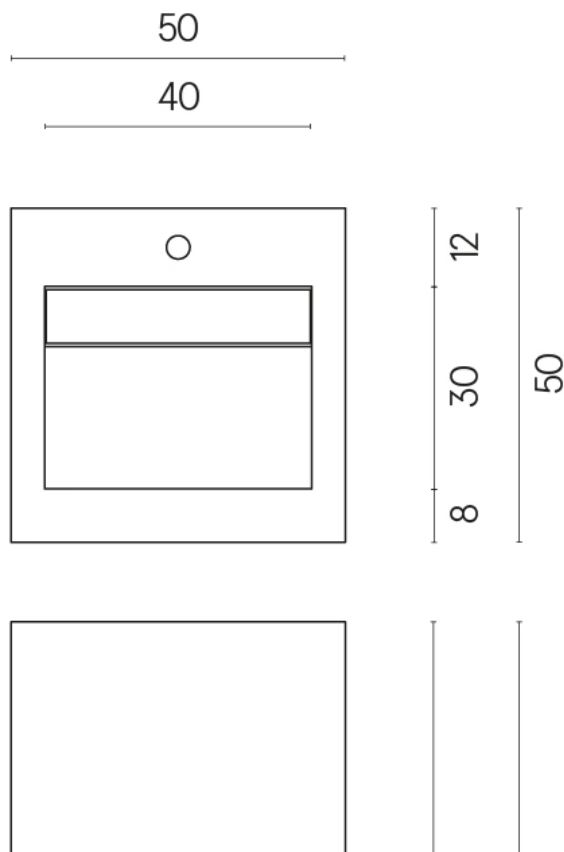

SCHEDA DI CONFIGURAZIONE

Cod. art.:

620810000014

Cube Evo

Washbasin 50

Rivestimento del
prodotto

Stellaris Madagascar
Dark Naturale

I colori e le altre caratteristiche estetiche delle piastrelle presenti nelle illustrazioni presenti sul sito sono puramente indicativi. Guarda sempre i campioni di persona prima dell'acquisto.