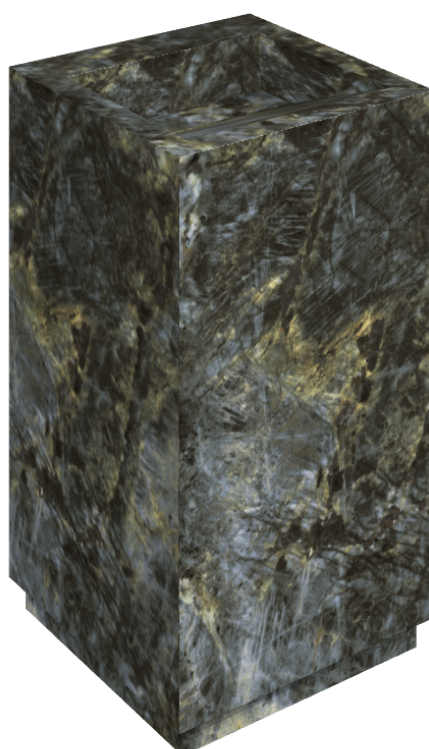

Cod. art.:

620810000014

Cube Evo

Washbasin 50

Rivestimento del
prodotto

Stellaris Madagascar
Dark Naturale

I colori e le altre caratteristiche estetiche delle piastrelle presenti nelle illustrazioni presenti sul sito sono puramente indicativi. Guarda sempre i campioni di persona prima dell'acquisto.