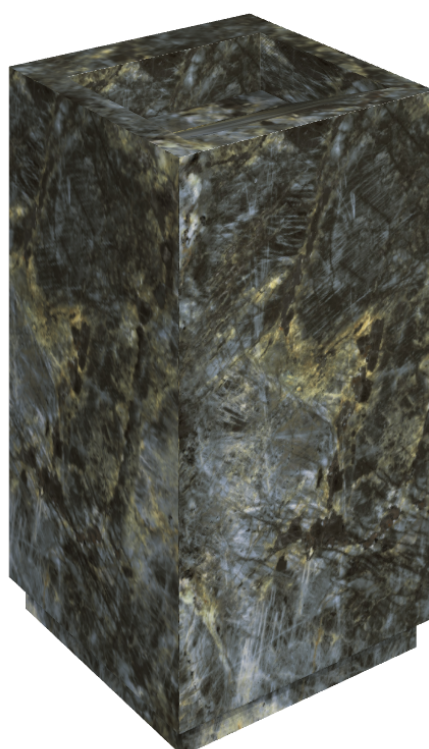

# Cube Evo

## Washbasin 50

Rivestimento del  
prodotto

Stellaris Madagascar  
Dark Naturale

I colori e le altre caratteristiche estetiche delle piastrelle presenti nelle illustrazioni presenti sul sito sono puramente indicativi. Guarda sempre i campioni di persona prima dell'acquisto.