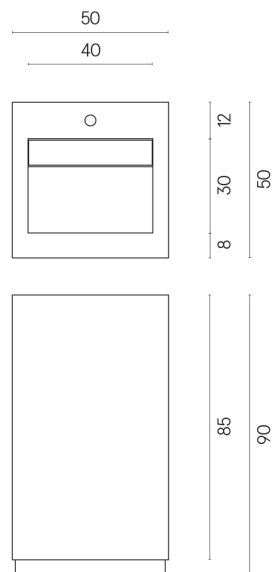

SCHEDA DI CONFIGURAZIONE

Cod. art.:

620810000014

Cube Evo

Washbasin 50

Rivestimento del
prodotto

Stellaris Madagascar
Dark Naturale

I colori e le altre caratteristiche estetiche delle piastrelle presenti nelle illustrazioni presenti sul sito sono puramente indicativi. Guarda sempre i campioni di persona prima dell'acquisto.