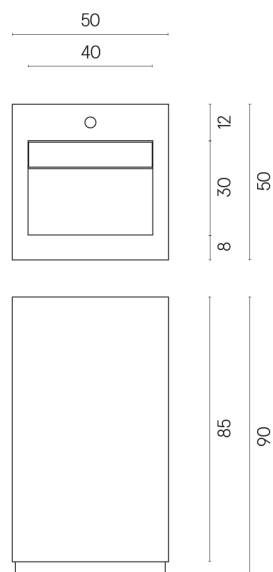

SCHEDA DI CONFIGURAZIONE

Cod. art.:

620810000014

Cube Evo

Washbasin 50

Rivestimento del
prodotto

Stellaris Calacatta
Gold Naturale

I colori e le altre caratteristiche estetiche delle piastrelle presenti nelle illustrazioni presenti sul sito sono puramente indicativi. Guarda sempre i campioni di persona prima dell'acquisto.