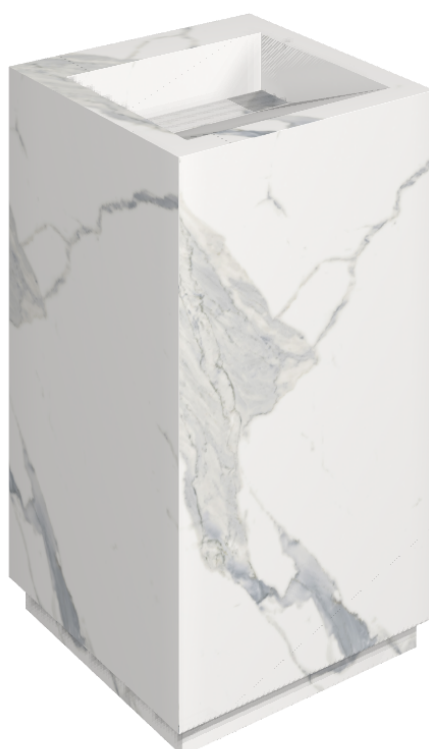

SCHEDA DI CONFIGURAZIONE

Cod. art.:

620810000014

# Cube Evo

## Washbasin 50

Rivestimento del  
prodotto

Stellaris Statuario  
White Naturale

I colori e le altre caratteristiche estetiche delle piastrelle presenti nelle illustrazioni presenti sul sito sono puramente indicativi. Guarda sempre i campioni di persona prima dell'acquisto.